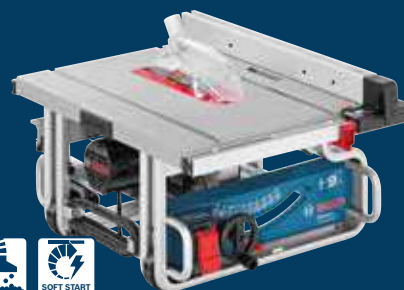

4 198,-* / 5 247,50**

RULLESTØTTE

Best. nr. 1609B06853
Nobbnr. 60093559

498,-* / 622,50**

HJULSETT

Best. nr. 1609B01854
Nobbnr. 54310438

358,-* / 447,50**

BORDSAGER