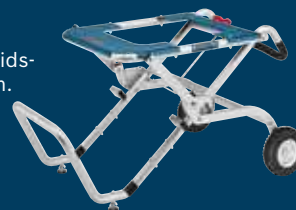

OPTILINE WOOD – SIRKELSAGBLAD 216X2,6X30 22T

Passer til GTS 635-216
Best. nr. 2608838410
Nobbnr. 55779216

458,-* / 572,50**

OPTILINE WOOD – SIRKELSAGBLAD 254X30MM 40T 20GR

Passer til GTS 10 J og GTS 10 XC
Best. nr. 2608640443
Nobbnr. 24564247

448,-* / 560,00**