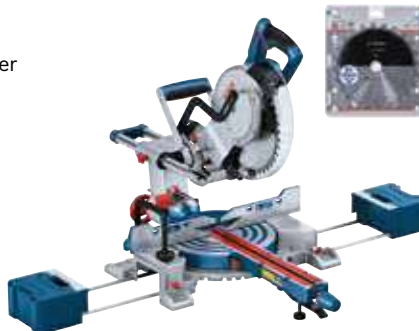

STANDARD FOR WOOD

for batteridrevne sager
254X2,2/1,6X30 T24

Best. nr. 2608837733
Nobbnr. 55418345

498,-*

622,50**

DOBBEL
GJÆRINGSVINKEL

KAPP-/GJÆRINGSSAG GCM 18V-254 D SOLO M/UTTREKK

Samme kraft som en 230V-maskin på 1 600 W, takket være kombinasjonen av den nye, børsteløse BITURBO- motoren og ProCORE 18V-batteriet. Dobbel gjæringsvinkel og stor sagekapasitet på hele 90 x 305 mm. Leveres uten batteri og lader.

Best. nr. 0601B51100
Nobbnr. 60090730

7698,-*

9 622,50**