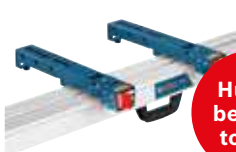

Best. nr. 0601B23600
Nobbnr. 44498224

11 998,-*
14 997,50**

(Sagbord må bestilles separat – gjelder alle kapp-/gjæringssager)

TILBEHØR

Husk å bestille to stk.

**UNIVERSAL MASKINHOLDER
TIL KAPP-/GJÆRINGSSAG**