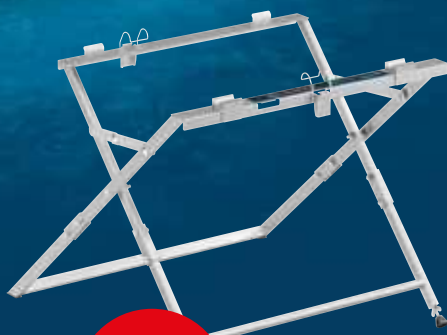

Leveres
inkl.
sagbord

TILBEHØR

BORD GTA 600 TIL GTS 10 J

Lengde 52 cm.
Høyde 60,2 cm.
Best. nr. 0601B22001
Nobbnr. 44590923

1 398,-*
1 747,50**

BORD GTA 6000 TIL GTS 10 XC

Lengde 75 cm.
Høyde 60,2 cm.
Best. nr. 0601B24100
Nobbnr. 44590938

1 598,-*
1 997,50**

BORD GTA 60 W MOBILT TIL GTS

Lengde 120 cm. Arbeids-
lengde utslått 120 cm.
Høyde 62,2 cm.
Best. nr. 0601B12000
Nobbnr. 42053086

2 998,-*
3 747,50**