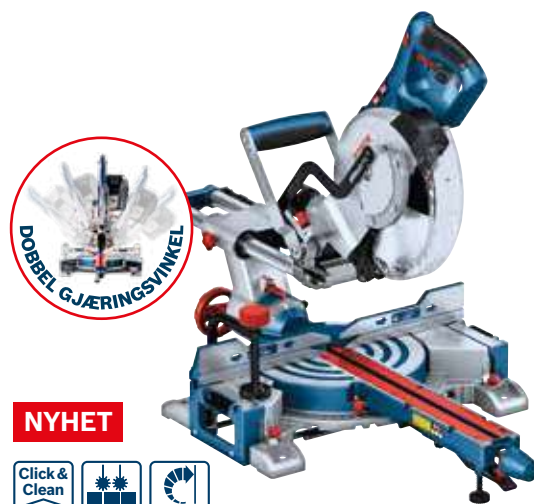

Best. nr. 0601B19200

Nobbnr. 49245643

7298,-*

9122,50**

EXPERT WOOD 216X2,4/1,8 Ø30 48 TENNER

Best. nr. 2608642497

Nobbnr. 45179502

1098,-* / 1372,00**