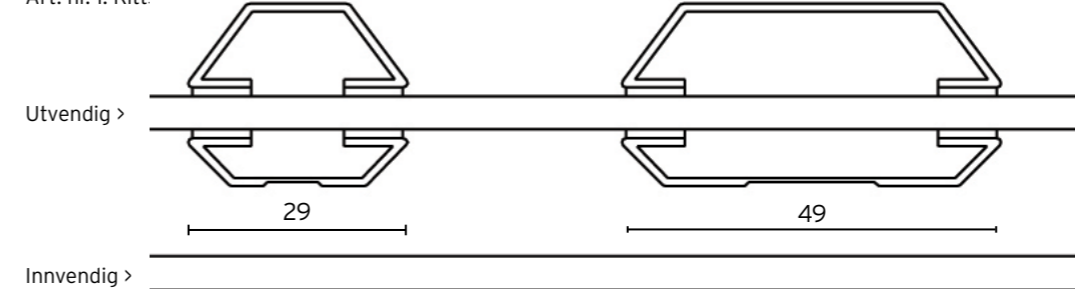

Her betaler du for en sprossepinne*.

Her må du betale for 3 ekstra ruter*.

Art. nr. 1: Kitt