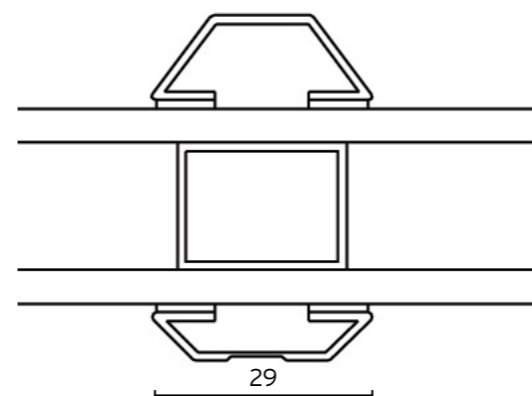

ART. NR. 10) WIENERSPROSSE - HVIT

26 mm pr. rute	448	560
18 eller 45 mm, pris på forespørsel		

Art. nr. 3: Kitt dekorsprosse